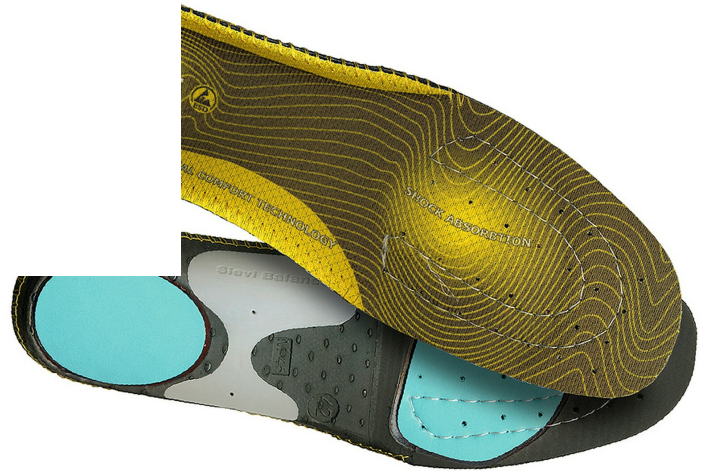

Cookies

Deze website gebruikt cookies ter verbetering van de gebruikerservaring.

Instellingen

Akkoord

De Dual Comfort Plus inlegzool is opgebouwd uit aangenaam oppervlaktemateriaal, een ademende en sneldrogende tussenlaag en een schokdempende EVA-onderlaag. De PORON® schokdempende kussens in het hielgedeelte en de bal van de voet dempen externe schokken. De inlegzolen zijn daarnaast voorzien van een SieviBalance®-voetboogsteun, die de rotatiestijfheid verbetert. Antistatisch en ESD-goedgekeurd. Met de hand wassen.

Size	Product	GTIN
39	00-99536-003-00H	6438157050076
40	00-99536-003-00H	6438157050083
41	00-99536-003-00H	6438157050090
42	00-99536-003-00H	6438157050106
43	00-99536-003-00H	6438157050113
44	00-99536-003-00H	6438157050120
45	00-99536-003-00H	6438157050137
46	00-99536-003-00H	6438157050144
47	00-99536-003-00H	6438157050151
48	00-99536-003-00H	6438157050168