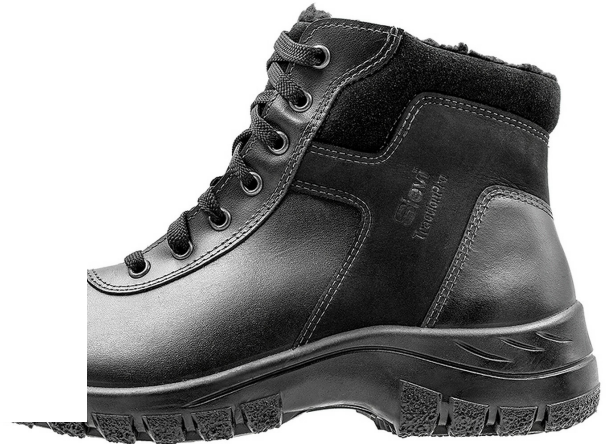

Cookies

Deze website gebruikt cookies ter verbetering van de gebruikerservaring.

Instellingen

Akkoord

Deze warme enkellaars met een voering van wolmix heeft een stevige TractionPro® frictiezoel voor extra grip op gladde oppervlakken. De aluminiumfolie op de binnenzool houdt de koude uit en de warmte in de laars. Het bovenwerk bestaat uit nerfleur en nubuck. De laars heeft veters, een rits, een ruime XL pasvorm en is ESD goedgekeurd.