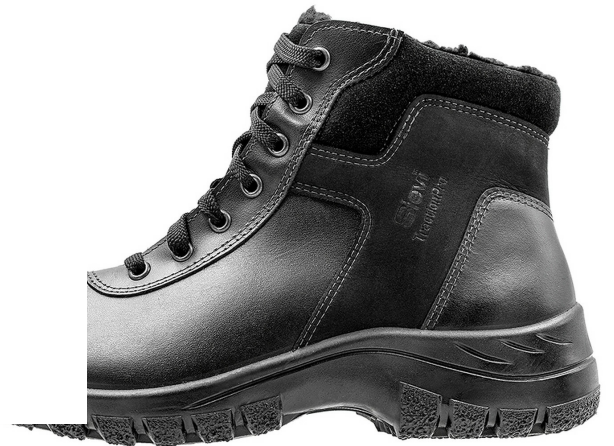

# Cookies

Ce site utilise des cookies pour améliorer votre expérience de navigation

Tout accepter

Chaussure montante avec doublure en laine mélangée et robuste semelle antidérapante TractionPro® qui améliore l'adhérence sur les surfaces glissantes. Le film d'aluminium présent dans la semelle interne retient la chaleur à l'intérieur et empêche le froid de pénétrer. Le dessus est en cuir pleine fleur et nubuck. Cette chaussure est équipée de lacets et d'une fermeture éclair. Homologuée ESD.

## TractionPro®

Size	Product	GTIN
39	37-12614-243-45M	6438157242518
40	37-12614-243-45M	6438157242525
41	37-12614-243-45M	6438157242532
42	37-12614-243-45M	6438157242549
43	37-12614-243-45M	6438157242556
44	37-12614-243-45M	6438157242563
45	37-12614-243-45M	6438157242570
46	37-12614-243-45M	6438157242587
47	37-12614-243-45M	6438157242594
48	37-12614-243-45M	6438157242600