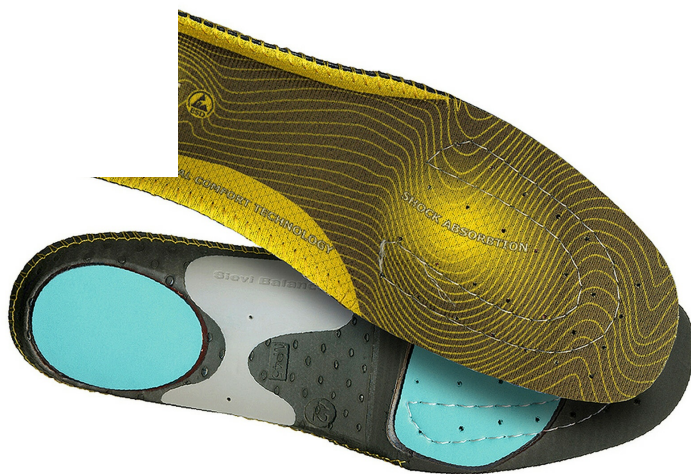

Küpsised

See lehekülg kasutab küpsiseid, mille abil parandatakse kasutajakogemust.

Seaded

Nõustu

Dual Comfort Plus sisetald on valmistatud meeldivast pinnamaterjalist, hea hingavusega ja kiiresti kuivavast vahekihist ning põrutusi summutavast EVA põhjakihist. Kannaosas ja päka all olevad PORON® pehmendused summutavad väliseid lööke. Sisetallal on lisaks väändejäikust parandav võlvkaare tugi. Antistaatiline ja ESD-märgistusega. Pestakse käsitsi.

Size	Product	GTIN
39	00-99536-003-00H	6438157050076
40	00-99536-003-00H	6438157050083
41	00-99536-003-00H	6438157050090
42	00-99536-003-00H	6438157050106
43	00-99536-003-00H	6438157050113
44	00-99536-003-00H	6438157050120
45	00-99536-003-00H	6438157050137
46	00-99536-003-00H	6438157050144
47	00-99536-003-00H	6438157050151
48	00-99536-003-00H	6438157050168