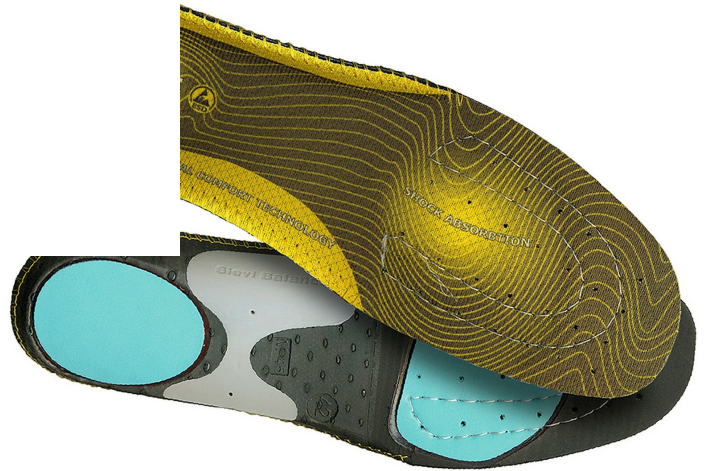

Evästeet

Tämä sivusto käyttää evästeitä, joiden avulla parannetaan käyttäjäkokemusta.

Lisätietoja

Hyväksy

Dual Comfort Plus -pohjallinen rakentuu miellyttävästä pintamateriaalista, hengittävästä ja nopeasti kuivuvasta välikerroksesta sekä iskuja vaimentavasta EVA-pohjakerroksesta. Kantaosan ja päkiän PORON®-iskuvaimennustyynyt vaimentavat ulkopuolisia iskuja. Pohjallisessa on lisäksi kiertojäykkyyttä parantava SieviBalance® -holvikaarentuki. Antistaattinen ja ESD-hyväksytty. Pestään käsin.

Koko	Tuotekoodi	GTIN
35	00-99534-002-00H	6438157049933
36	00-99534-002-00H	6438157049940
37	00-99534-002-00H	6438157049957
38	00-99534-002-00H	6438157049964
39	00-99534-003-00H	6438157049971
40	00-99534-003-00H	6438157049988
41	00-99534-003-00H	6438157049995
42	00-99534-003-00H	6438157050007
43	00-99534-003-00H	6438157050014
44	00-99534-003-00H	6438157050021
45	00-99534-003-00H	6438157050038
46	00-99534-003-00H	6438157050045
47	00-99534-003-00H	6438157050052
48	00-99534-003-00H	6438157050069